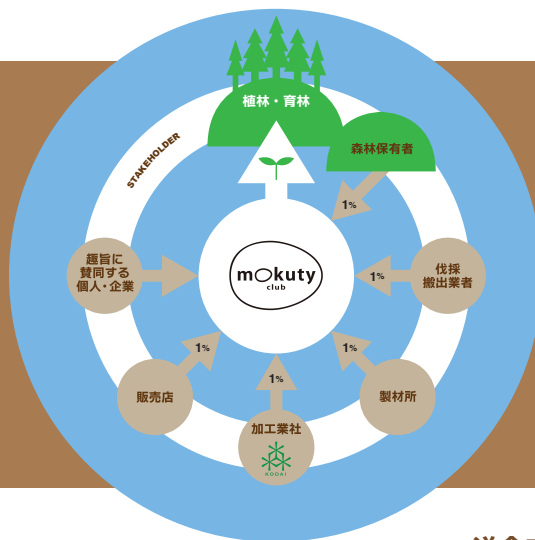

再造林のための賛助会員募集

人が作る地域と森林の未来

次世代に繋ぐ持続可能な社会の構築には環境に配慮した伐採と丁寧に育林することが必要不可欠です。

一般社団法人モクティ倶楽部は、未来の地域、未来の子ども達が豊かな森林と共に明るい社会を創ることに希みを託しています。

共感を集め、行動を起こす機会によって新たな取組みや製品を造り出していくことをミッションとしています。

2020年10月、2050年までに温室効果ガスの排出をゼロにする、カーボンニュートラル宣言をした日本。その実現により持続可能な快適な社会を創ることに寄与する為に、森と木にまつわる小さな力を結集できる磁石のような組織として当社団を設立致しました。

日本の森林の多くは、伐期（杉であれば35~50年）を迎えても伐採されず放置され荒廃の危機を有しています。当社団の目的は、行政の補助金に頼った施業だけでなく、伐期を迎えた立木を適切に伐採し、その木からエシカル消費（倫理的消費）商品への開発・加工に繋げ、市場への流通によってその売り上げの一部を、伐採後の森林の再造林と育林活動に結びつけることです。

※ エシカル消費（倫理的消費）とは人・社会・地域・環境に配慮された商品を見つけ、選んで購入することを言い、売上金の一部が寄付につながる商品などがエシカル消費の対象商品となります。

森林循環ネットワークマップ

（エシカル消費商品での循環）

森林保有者から最終消費者までのステークホルダー（利害関係者）が購買活動代金の1%を一般社団法人モクティ倶楽部に寄付をし、その資金を基に伐採した森に再造林と育林を毎年1ヘクタールずつ行っていく活動です。この活動は森から販売店までのトレーサビリティ（追跡可能性）が明瞭となる仕組みです。

一般社団法人モクティ倶楽部では、当社団の理念及び取組みに賛同頂ける個人及び企業会員を随時受け付けております。当社団だけではこの取り組みは完結しません。皆様のご協力により、より多くの方々へ広められます。この趣旨にご賛同頂ける方のご協力及び多くの方々への認知拡大をお願い致します。